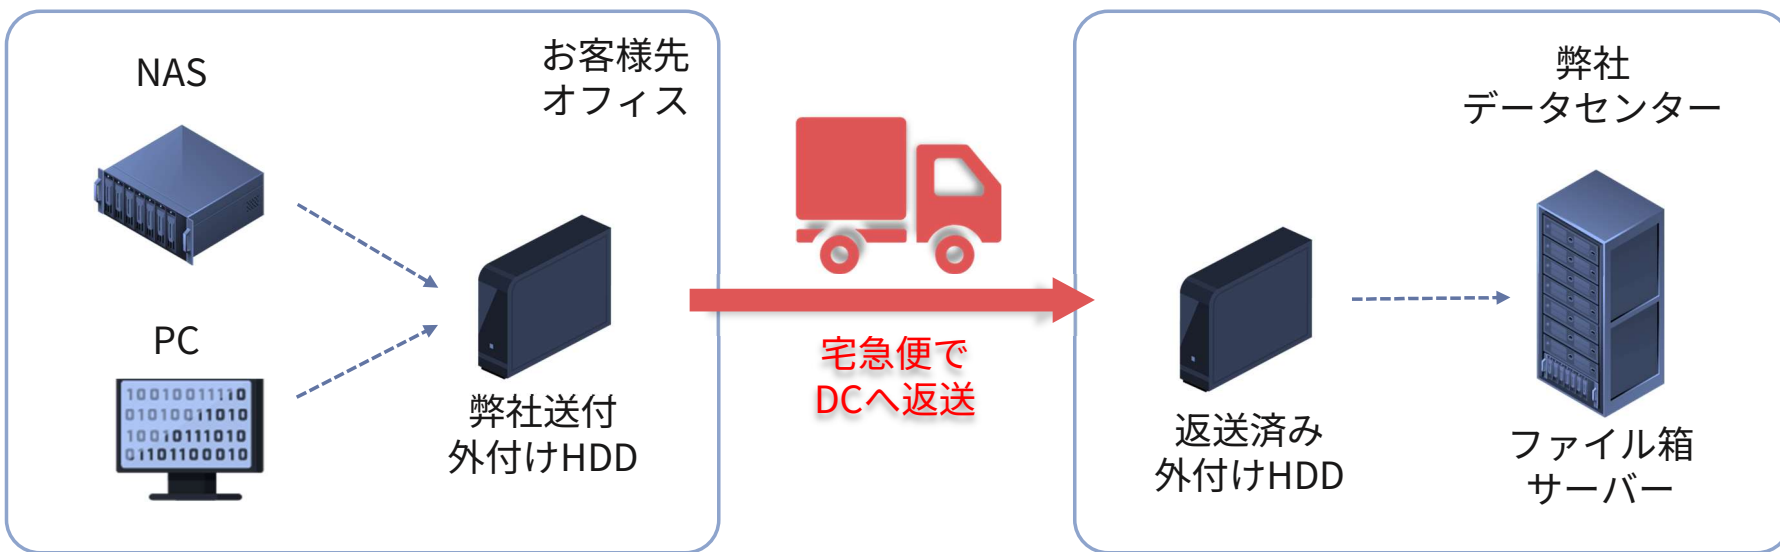

# データ物理配送 「シャトル便」 オプション

大容量データのアップロード等に便利なオプションです。

お客様のデータを弊社が郵送したHDDにコピーいただき、返送後、弊社側で直接、お客様のファイル箱へアップロードを行います。

使えるファイル箱 シャトル便	1回/1TB	50,000円 (税込 55,000円)
容量追加	1TBあたり	10,000円 (税込 11,000円)